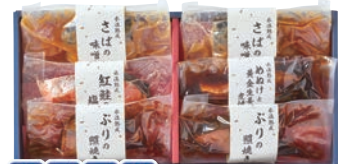

母の日 **M008017776** 父の日 **F008017776**

<兵庫>神戸菊水
神戸菊水 和牛肩ロースうすぎり 300g

本体 **5,000円** (税込**5,400円**) 遠配B 冷凍 箱

300g(国内産)【賞】30日

バラエティ豊かな魚種を4種類の味で楽しめる一品です。電子レンジまたは湯せんによる簡単調理でお召し上がりいただけます。

母の日用

父の日用

個パック