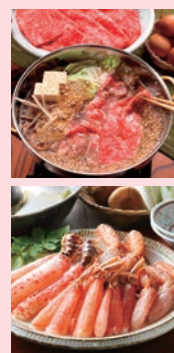

味彩便

カタログの注文番号を注文用紙にご記入ください。先様へは、「味彩便」カタログと専用ご注文ハガキをセットした選べるギフトパッケージをお届けします。先様がカタログの中から好きな品を専用ご注文ハガキでお申し込みいただければ、産地から商品をお届けいたします。

※開封後の返品はご遠慮ください。