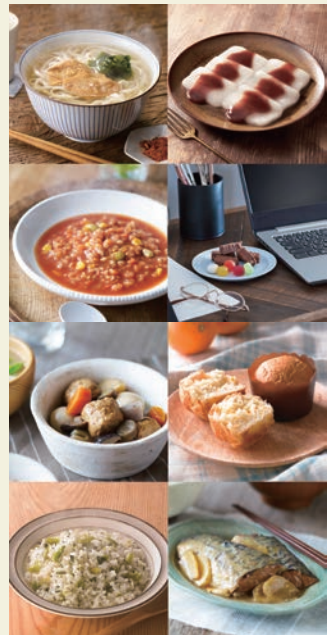

主食からスイーツまでバラエティ豊かなラインナップ。イザメシの中でも特に人気がある商品の詰め合わせです。目安:1人3日分(軽め)

味彩便

カタログの注文番号を注文用紙にご記入ください。先様へは、「味彩便」カタログと専用ご注文ハガキをセットした選べるギフトパッケージをお届けします。先様がカタログの中から好きな品を専用ご注文ハガキでお申し込みいただければ、産地から商品をお届けいたします。

※開封後の返品はご遠慮ください。